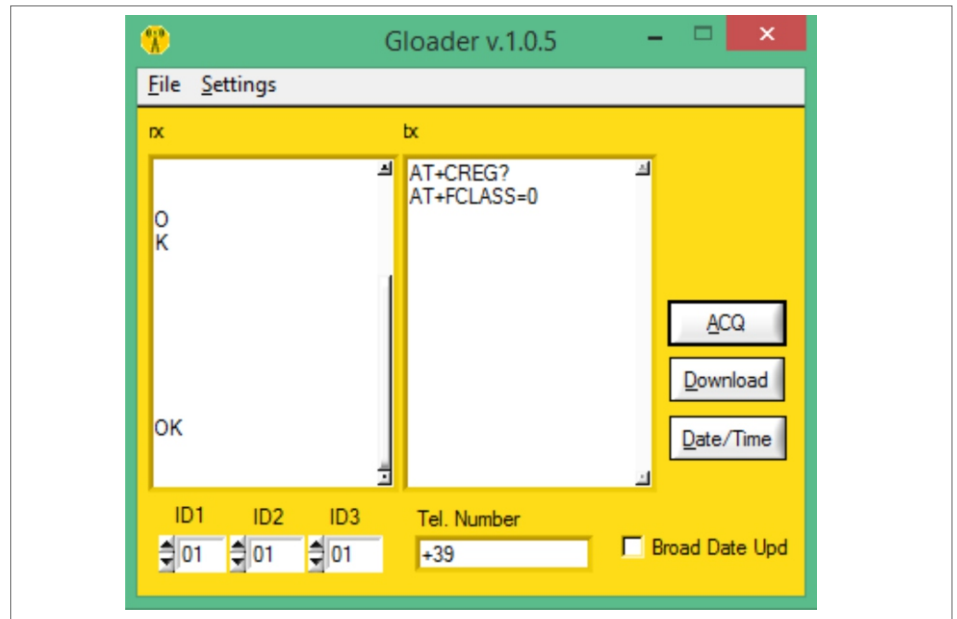

МИНИМАЛЬНЫЕ СИСТЕМНЫЕ ТРЕБОВАНИЯ

- ✓ Операционная система :
Windows 2000 и выше
Microsoft Office 2000 и выше (если используется)

SW Gloader - программное обеспечение для с даталоггера (системы сбора данных) удалённого считывания показаний датчиков G401, G602